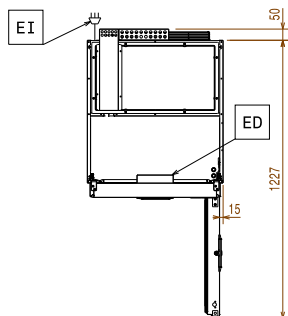

Edestä

Sivulta

EI = Sähköliitäntä

Päältä