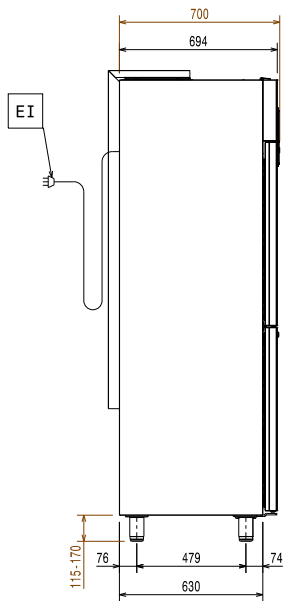

Edestä

Sivulta

EI = Sähköliitäntä

Päältä