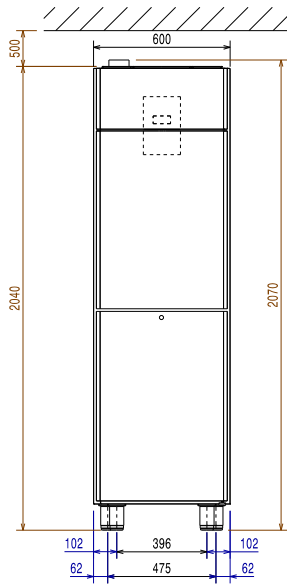

Edestä

Sivulta

EI = Sähköliitäntä

Päältä